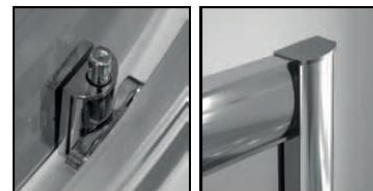

KABINY VARIA

WANA PLUS

Wygodne kabiny prysznicowe w klasycznym wydaniu o kształcie półokrągłym. Optymalny wybór dla każdego, kto ceni skromną elegancję w wyposażeniu łazienki

OPIS KABINY; VARIA

- SZKŁO HARTOWANE 5 MM
- PODWÓJNE DOLNE ROLKI WYPINANE
- PODWÓJNE GÓRNE ROLKI Z REGULACJĄ
- ROLKI WYKONANE W CAŁOŚCI ZE STOPU METALU
- REGULOWANE PROFILE PRZYŚCIENNE
- USZCZELKI MAGNETYCZNE
- 2 LATA GWARANCJI
- SZKŁO GRAFIT, SZKŁO CZYSTE
- ROZMIAR 185X90X90
- ROZMIAR 185X80X80
- PROMIEŃ R 55
- PRODUCENT NEW TRENDY

OPIS KABINY; VARIA

- SZKŁO HARTOWANE 5 MM
- PODWÓJNE DOLNE ROLKI WYPINANE
- PODWÓJNE GÓRNE ROLKI Z REGULACJĄ
- ROLKI WYKONANE W CAŁOŚCI ZE STOPU METALU
- REGULOWANE PROFILE PRZYŚCIENNE
- USZCZELKI MAGNETYCZNE
- 2 LATA GWARANCJI
- SZKŁO GRAFIT, SZKŁO CZYSTE
- ROZMIAR 165X90X90
- ROZMIAR 165X80X80
- PROMIEŃ R 55
- PRODUCENT NEW TRENDY

OPIS KABINY; VARIA

- ASYMETRYCZNA 100X80 ODWRACALNA
- SZKŁO HARTOWANE 5 MM
- PODWÓJNE DOLNE ROLKI WYPINANE
- PODWÓJNE GÓRNE ROLKI Z REGULACJĄ
- ROLKI WYKONANE W CAŁOŚCI ZE STOPU METALU
- REGULOWANE PROFILE PRZYŚCIENNE
- USZCZELKI MAGNETYCZNE
- 2 LATA GWARANCJI
- SZKŁO GRAFIT, SZKŁO CZYSTE
- WYSOKOŚĆ 185
- PRODUCENT NEW TRENDY

OPIS KABINY; VARIA

- ASYMETRYCZNA 100X80 ODWRACALNA
- SZKŁO HARTOWANE 5 MM
- PODWÓJNE DOLNE ROLKI WYPINANE
- PODWÓJNE GÓRNE ROLKI Z REGULACJĄ
- ROLKI WYKONANE W CAŁOŚCI ZE STOPU METALU
- REGULOWANE PROFILE PRZYŚCIENNE
- USZCZELKI MAGNETYCZNE
- 2 LATA GWARANCJI
- SZKŁO GRAFIT, SZKŁO CZYSTE
- WYSOKOŚĆ 165
- PRODUCENT NEW TRENDY