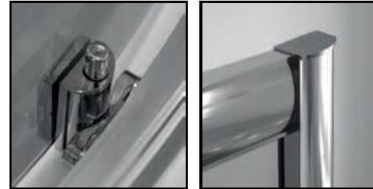

OPIS KABINY; VARIA

- ASYMETRYCZNA 100X80 ODWRACALNA
- SZKŁO HARTOWANE 5 MM
- PODWÓJNE DOLNE ROLKI WYPINANE
- PODWÓJNE GÓRNE ROLKI Z REGULACJĄ
- ROLKI WYKONANE W CAŁOŚCI ZE STOPU METALU
- REGULOWANE PROFILE PRZYŚCIENNE
- USZCZELKI MAGNETYCZNE
- 2 LATA GWARANCJI
- SZKŁO GRAFIT, SZKŁO CZYSTE
- WYSOKOŚĆ 185
- PRODUCENT NEW TRENDY

OPIS KABINY; VARIA

- ASYMETRYCZNA 100X80 ODWRACALNA
- SZKŁO HARTOWANE 5 MM
- PODWÓJNE DOLNE ROLKI WYPINANE
- PODWÓJNE GÓRNE ROLKI Z REGULACJĄ
- ROLKI WYKONANE W CAŁOŚCI ZE STOPU METALU
- REGULOWANE PROFILE PRZYŚCIENNE
- USZCZELKI MAGNETYCZNE
- 2 LATA GWARANCJI
- SZKŁO GRAFIT, SZKŁO CZYSTE
- WYSOKOŚĆ 165
- PRODUCENT NEW TRENDY

OPIS KABINY; VARIA

- JEDNODRZWIOWA ODWRACALNA
- WYCINEK KOŁA R 67
- SZKŁO HARTOWANE 5 MM
- PODWÓJNE DOLNE ROLKI WYPINANE
- PODWÓJNE GÓRNE ROLKI Z REGULACJĄ
- ROLKI WYKONANE W CAŁOŚCI ZE STOPU METALU
- REGULOWANE PROFILE PRZYŚCIENNE
- USZCZELKI MAGNETYCZNE
- 2 LATA GWARANCJI
- SZKŁO GRAFIT, SZKŁO CZYSTE
- ROZMIAR 165X90X90
- PRODUCENT NEW TRENDY