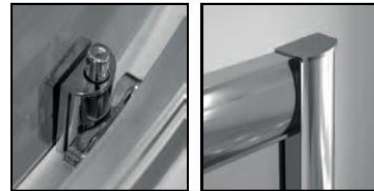

OPIS KABINY; VARIA

- SZKŁO HARTOWANE 5 MM
- PODWÓJNE DOLNE ROLKI WYPINANE
- PODWÓJNE GÓRNE ROLKI Z REGULACJĄ
- ROLKI WYKONANE W CAŁOŚCI ZE STOPU METALU
- REGULOWANE PROFILE PRZYŚCIENNE
- USZCZELKI MAGNETYCZNE
- 2 LATA GWARANCJI
- SZKŁO GRAFIT, SZKŁO CZYSTE
- ROZMIAR 165X90X90
- ROZMIAR 165X80X80
- PROMIEŃ R 55
- PRODUCENT NEW TRENDY

OPIS KABINY; VARIA

- ASYMETRYCZNA 100X80 ODWRACALNA
- SZKŁO HARTOWANE 5 MM
- PODWÓJNE DOLNE ROLKI WYPINANE
- PODWÓJNE GÓRNE ROLKI Z REGULACJĄ
- ROLKI WYKONANE W CAŁOŚCI ZE STOPU METALU
- REGULOWANE PROFILE PRZYŚCIENNE
- USZCZELKI MAGNETYCZNE
- 2 LATA GWARANCJI
- SZKŁO GRAFIT, SZKŁO CZYSTE
- WYSOKOŚĆ 185
- PRODUCENT NEW TRENDY

OPIS KABINY; VARIA

- ASYMETRYCZNA 100X80 ODWRACALNA
- SZKŁO HARTOWANE 5 MM
- PODWÓJNE DOLNE ROLKI WYPINANE
- PODWÓJNE GÓRNE ROLKI Z REGULACJĄ
- ROLKI WYKONANE W CAŁOŚCI ZE STOPU METALU
- REGULOWANE PROFILE PRZYŚCIENNE
- USZCZELKI MAGNETYCZNE
- 2 LATA GWARANCJI
- SZKŁO GRAFIT, SZKŁO CZYSTE
- WYSOKOŚĆ 165
- PRODUCENT NEW TRENDY