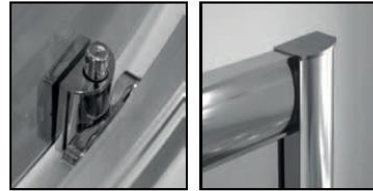

KABINY VARIA

WANA PLUS

Wygodne kabiny prysznicowe w klasycznym wydaniu o kształcie półokrągłym. Optymalny wybór dla każdego, kto ceni skromną elegancję w wyposażeniu łazienki

OPIS KABINY; VARIA

- SZKŁO HARTOWANE 5 MM
- PODWÓJNE DOLNE ROLKI WYPINANE
- PODWÓJNE GÓRNE ROLKI Z REGULACJĄ
- ROLKI WYKONANE W CAŁOŚCI ZE STOPU METALU
- REGULOWANE PROFILE PRZYŚCIENNE
- USZCZELKI MAGNETYCZNE
- 2 LATA GWARANCJI
- SZKŁO GRAFIT, SZKŁO CZYSTE
- ROZMIAR 185X90X90
- ROZMIAR 185X80X80
- PROMIEŃ R 55
- PRODUCENT NEW TRENDY

OPIS KABINY; VARIA

- SZKŁO HARTOWANE 5 MM
- PODWÓJNE DOLNE ROLKI WYPINANE
- PODWÓJNE GÓRNE ROLKI Z REGULACJĄ
- ROLKI WYKONANE W CAŁOŚCI ZE STOPU METALU
- REGULOWANE PROFILE PRZYŚCIENNE
- USZCZELKI MAGNETYCZNE
- 2 LATA GWARANCJI
- SZKŁO GRAFIT, SZKŁO CZYSTE
- ROZMIAR 165X90X90
- ROZMIAR 165X80X80
- PROMIEŃ R 55
- PRODUCENT NEW TRENDY

OPIS KABINY; VARIA

- ASYMETRYCZNA 100X80 ODWRACALNA
- SZKŁO HARTOWANE 5 MM
- PODWÓJNE DOLNE ROLKI WYPINANE
- PODWÓJNE GÓRNE ROLKI Z REGULACJĄ
- ROLKI WYKONANE W CAŁOŚCI ZE STOPU METALU
- REGULOWANE PROFILE PRZYŚCIENNE
- USZCZELKI MAGNETYCZNE
- 2 LATA GWARANCJI
- SZKŁO GRAFIT, SZKŁO CZYSTE
- WYSOKOŚĆ 185
- PRODUCENT NEW TRENDY

OPIS KABINY; VARIA

- ASYMETRYCZNA 100X80 ODWRACALNA
- SZKŁO HARTOWANE 5 MM
- PODWÓJNE DOLNE ROLKI WYPINANE
- PODWÓJNE GÓRNE ROLKI Z REGULACJĄ
- ROLKI WYKONANE W CAŁOŚCI ZE STOPU METALU
- REGULOWANE PROFILE PRZYŚCIENNE
- USZCZELKI MAGNETYCZNE
- 2 LATA GWARANCJI
- SZKŁO GRAFIT, SZKŁO CZYSTE
- WYSOKOŚĆ 165
- PRODUCENT NEW TRENDY