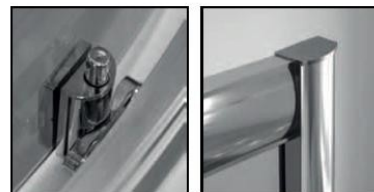

OPIS KABINY; VARIA

- SZKŁO HARTOWANE 5 MM
- PODWÓJNE DOLNE ROLKI WYPINANE
- PODWÓJNE GÓRNE ROLKI Z REGULACJĄ
- ROLKI WYKONANE W CAŁOŚCI ZE STOPU METALU
- REGULOWANE PROFILE PRZYŚCIENNE
- USZCZELKI MAGNETYCZNE
- 2 LATA GWARANCJI
- SZKŁO GRAFIT, SZKŁO CZYSTE
- ROZMIAR 165X90X90
- ROZMIAR 165X80X80
- PROMIEŃ R 55
- PRODUCENT NEW TRENDY

OPIS KABINY; VARIA

- ASYMETRYCZNA 100X80 ODWRACALNA
- SZKŁO HARTOWANE 5 MM
- PODWÓJNE DOLNE ROLKI WYPINANE
- PODWÓJNE GÓRNE ROLKI Z REGULACJĄ
- ROLKI WYKONANE W CAŁOŚCI ZE STOPU METALU
- REGULOWANE PROFILE PRZYŚCIENNE
- USZCZELKI MAGNETYCZNE
- 2 LATA GWARANCJI
- SZKŁO GRAFIT, SZKŁO CZYSTE
- WYSOKOŚĆ 185
- PRODUCENT NEW TRENDY

OPIS KABINY; VARIA

- ASYMETRYCZNA 100X80 ODWRACALNA
- SZKŁO HARTOWANE 5 MM
- PODWÓJNE DOLNE ROLKI WYPINANE
- PODWÓJNE GÓRNE ROLKI Z REGULACJĄ
- ROLKI WYKONANE W CAŁOŚCI ZE STOPU METALU
- REGULOWANE PROFILE PRZYŚCIENNE
- USZCZELKI MAGNETYCZNE
- 2 LATA GWARANCJI
- SZKŁO GRAFIT, SZKŁO CZYSTE
- WYSOKOŚĆ 165
- PRODUCENT NEW TRENDY